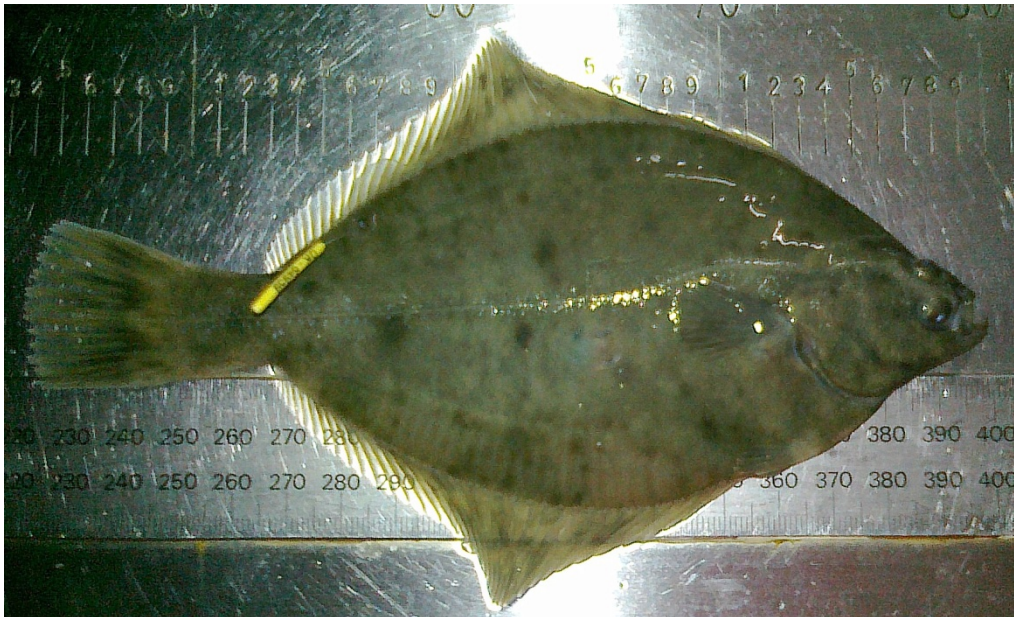

EFTERLYSER

**mærkede skrubber iført lille cylinderformet
plastikmærke**

DUSØR

**Der gives en præmie på 50 kroner for oplysninger om
fiskens længde, fangststed og fangstdato
ved indsendelse af mærket til:**